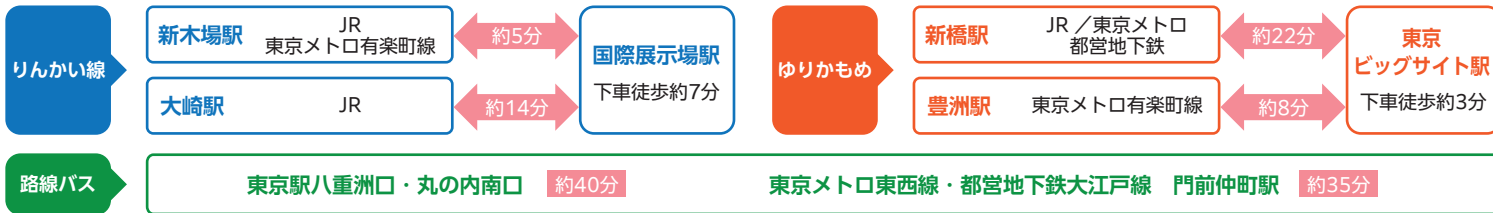

東京ビッグサイトへの交通案内 東京ビッグサイトへのご来場の際は、公共交通機関をご利用ください。