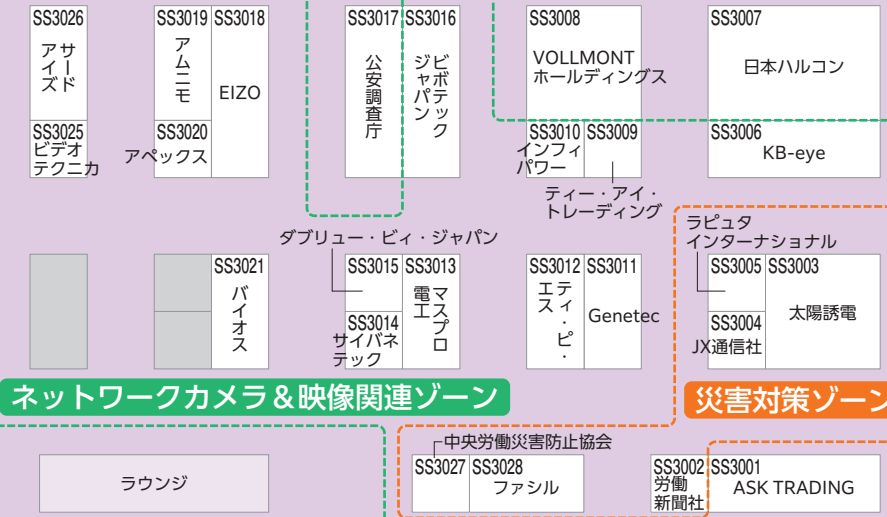

会場案内図

(東3ホール)

セキュリティ&リテールステージ

※プログラムは裏面をご覧ください。

総合セキュリティゾーン

リテールテック JAPAN

総合セキュリティゾーン

総合的なセキュリティシステムの提案や複数のソリューションを紹介するエリアです。

ネットワークカメラ&映像関連ゾーン

ネットワークに対応した映像セキュリティ機器や、映像管理のクラウドサービス、映像解析や画像処理など、画像・映像に関連する最先端の機器と技術のエリアです。

災害対策ゾーン

災害時の防災拠点としても重要性が高まっている、オフィスや商業施設向けの災害対策製品を展示するエリアです。

防犯相談コーナー

犯罪の傾向や手口を研究し防犯に取り組む「総合防犯設備士」が、建物の防犯診断や防犯設備の導入アドバイスを無料で行います。

SECURITY SHOW Online も同時開催

1. 会期：2月15日(火)~3月11日(金)
2. ●会期中、いつでもどこからでも参加できます。もちろんスマホからでもOK!
   - ●リアル展の来場事前登録でオンライン展にも参加できます。
   - ●リアル展同様、各種セミナーが視聴できます。(一部オンライン配信がないセミナーもあります)
   - ●メッセージ機能を活用し、出展者とコミュニケーションをとることができます。

出展分野

- **ビル・商業施設・工場などの統合セキュリティ**
  統合セキュリティソリューション、ビル管理システム、セキュリティ設計・施工・コンサルティング
- **感染症対策**
  サーモグラフィ、マスク装着者対応顔認証、タッチレステクノロジー・センサー、3密把握・可視化システム
- **防犯カメラ、映像セキュリティ**
  IPカメラ、防犯カメラ、レンズ、ハウジング、レコーダー、ストレージ、VMS、ネットワーク機器
- **入退管理、バイオメトリクス**
  入退管理機器、入退室管理システム、セキュリティゲート、バイオメトリクス、ICカード、RFID、センサー、侵入検知
- **防犯建物部品、錠前・鍵**
  錠前・補助錠、カードキー、電子錠、スマートロック、生体認証式錠、防犯建物部品、開口部関連製品
- **ホームセキュリティ、防犯グッズ**
  ホームセキュリティ、ドアホン、火災警報機、緊急通報、安否確認、見守りサービス、防犯グッズ
- **文書管理**
  セキュリティキャビネット、金庫、鍵管理システム、機密文書管理
- **店舗・オフィスセキュリティ**
  万引き防止/EAS、無人店舗システム、店員管理システム、入退管理、オフィス用スマートロック
- **災害対策、停電対策、事業継続(BCP)**
  水害・地震対策、停電対策、安否確認、非常用品、事業継続(BCP)、火災警報機、災害情報提供サービス、災害用備蓄スタンド
- **テロ対策、警備用品**
  危険物探知機、外周警戒、車両進入防止、侵入監視、警備システム、警備ロボット、警備ドローン、警備用品
- **映像解析、画像認識、AI技術**
  映像解析、顔認識、物体検出、AI技術、画像検索、画像補正、トランスコード、映像伝送装置
- **情報セキュリティ・IoTセキュリティ**
  制御システムセキュリティ、情報漏洩対策、ID管理、ウイルス対策、サイバー攻撃対策、暗号化、電子認証

出展者一覧