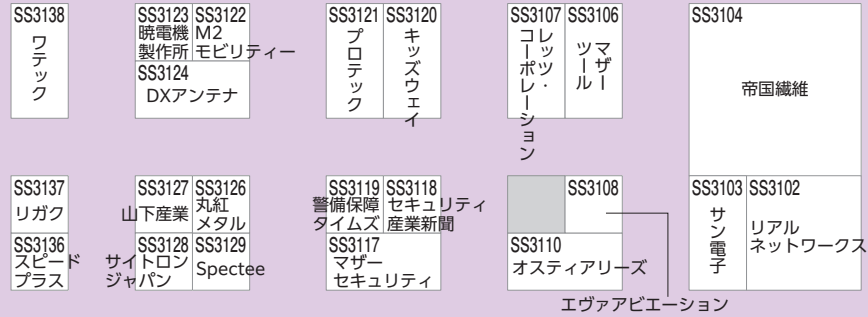

会場案内図

(東3ホール)

セキュリティ&リテールステージ

※プログラムは裏面をご覧ください。